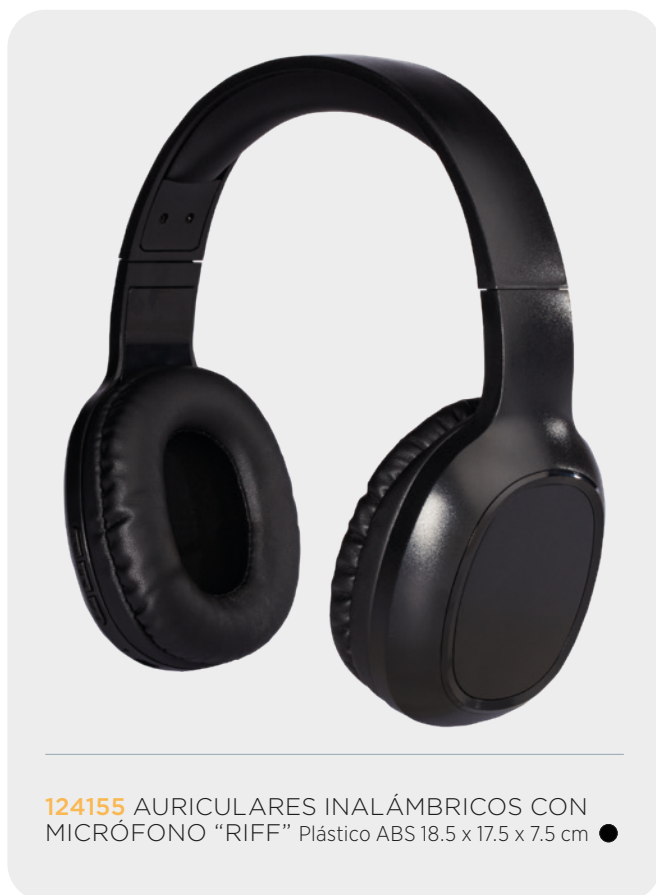

124250 AURICULARES
BLUETOOTH® CON MICRÓFONO
"RIFF" Plástico ABS, Madera de bambú
18.5 x 17.5 x 7.5 cm ○

124177 AURICULARES ANC
"ANTON EVO" Plástico ABS
6.2 x 4.6 x 2.7 cm ○

124290 AURICULARES
INALÁMBRICOS CON
EMPAJEAMIENTO AUTOMÁTICO
TRUE WIRELESS "ESSOS 2.0"
Plástico ABS 6.3 x 4.8 x 2.5 cm ○●

TEKIÖ

124284 AURICULARES ENC "ANTON ADVANCED"
Plástico ABS 5.8 x 4.7 x 2.6 cm ○

124160 AURICULARES CON EMPAREJAMIENTO
AUTOMÁTICO TRUE WIRELESS "BRAAVOS 2"
Plástico ABS 7.36 x 3.97 x 8.54 cm ○●

124253 AURICULARES TWS "BRAAVOS MINI"
Plástico ABS 5 x 2.2 x 3.8 cm ●