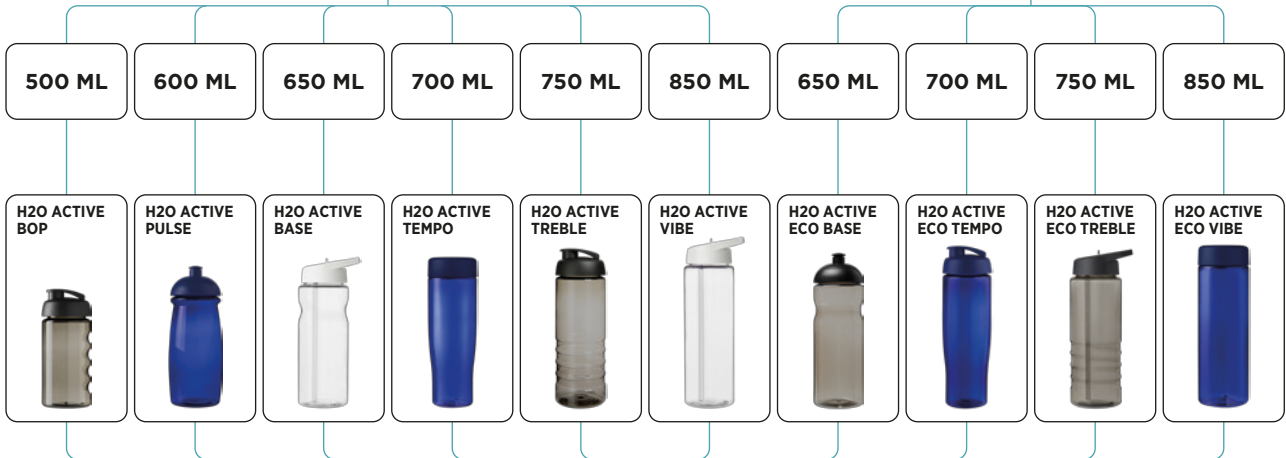

Colores de vaso

(Americano Cortado disponible solo en blanco)

SIMPLES PASOS HACIA TU BOTELLA PERFECTA...

PET
DE ALTO
BRILLO

PET
RECICLADO

**ELECCIÓN DE CUATRO TAPAS:
PICO, ABATIBLE,
DOMO O TAPÓN DE ROSCA**