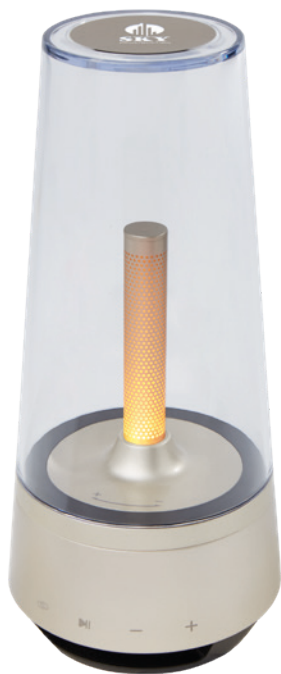

TEKIÖ

124239 CARGADOR INALÁMBRICO INTELIGENTE "HYBRID" Plástico ABS, Aluminio 119 x 119 x 20.5 cm ●

TEKIÖ

124236 ALTAVOZ PARA CONGRESOS "HYBRID" Plástico ABS 12.2 x 12.2 x 4 cm ●

TEKIÖ

124280 ALTAVOZ DE AMBIENTE "HYBRID" Plástico ABS 12.9 x 10.9 x 22.6 cm ○