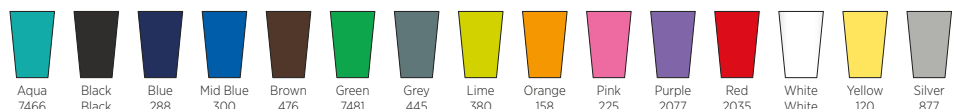

210427

**& MIX
& MATCH**

Para muchos de nuestros modelos Americano, puedes mezclar y combinar los colores para crear tu combinación perfecta...

Colores de tapa

Colores de agarradera

(el agarradera de neumático solo disponible en negro)

Colores de vaso

(Americano Cortado disponible solo en blanco)

SIMPLES PASOS HACIA TU BOTELLA PERFECTA...

PET
DE ALTO
BRILLO

PET
RECICLADO

**ELECCIÓN DE CUATRO TAPAS:
PICO, ABATIBLE,
DOMO O TAPÓN DE ROSCA**