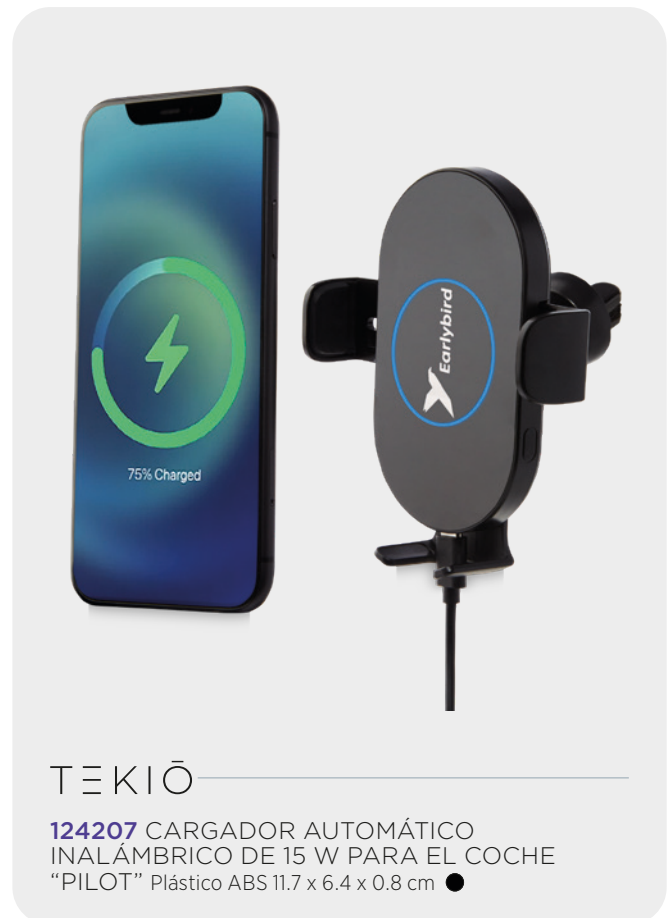

TEKIŌ

124259 CARGADOR DE COCHE USB C/USB A DE 55 W DUAL "PILOT" Aluminio, Plástico ABS 2.9 x 2.9 x 6.9 cm ●

TEKIŌ

124205 CARGADOR MAGNÉTICO E INALÁMBRICO DE 10 W PARA EL COCHE "MAGCLICK" Plástico ABS 8.4 x 5.8 x 4 cm ●