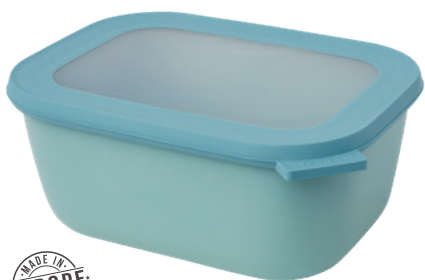

MEPAL

113311 CUENCO MULTIUSO
RECTANGULAR DE 1500 ML
"CIRQUILA" Plástico PP, Plástico TPE
20 x 15 x 9 cm ●●●●