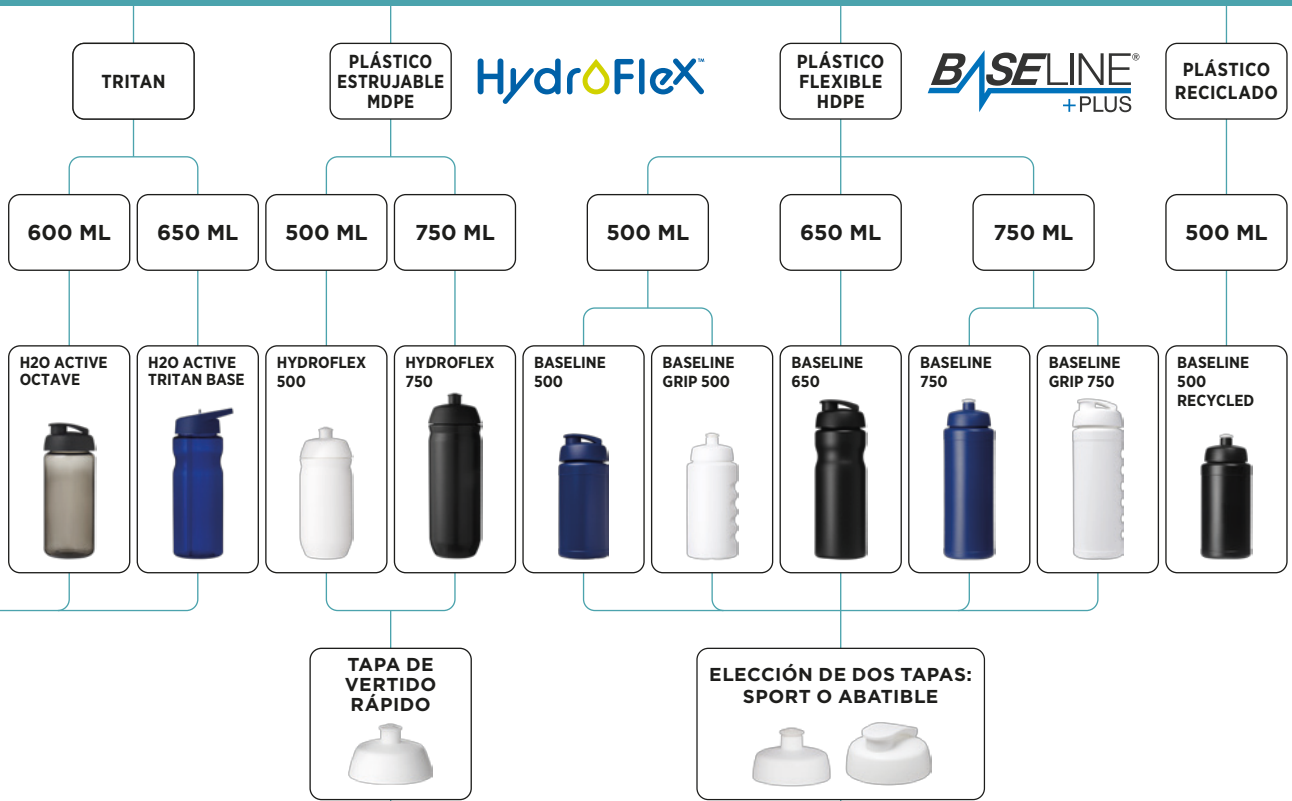

ENTONCES ELIJE TUS COLORES...

COLORES DE BOTELLA:

HF 500 ● ● ● ●

HF 750 ● ● ● ●

500 ● ● ● ● ● ● ● ● ● ●

GRIP 500 ● ● ● ● ● ● ● ●

650 ● ● ● ● ●

750 ● ● ● ● ●

GRIP 750 ● ● ● ● ● ● ● ●

COLORES DE TAPA:

● ● ● ● ●
Aqua 7466 Black Black Blue 288 Green 7481 Lime 380

● ● ● ● ● ●
Orange 158 Pink 225 Purple 2077 Red 2035 White White 120 Yellow

**& MIX
MATCH**