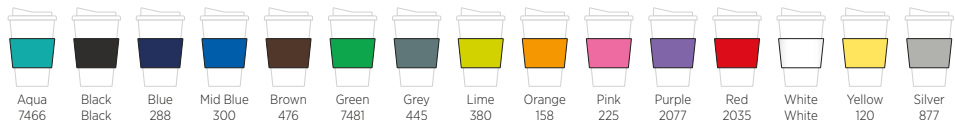

210427

**& MIX
& MATCH**

Para muchos de nuestros modelos Americano, puedes mezclar y combinar los colores para crear tu combinación perfecta...

Colores de tapa

Colores de agarradera

(el agarradera de neumático solo disponible en negro)

Colores de vaso

(Americano Cortado disponible solo en blanco)

SIMPLES PASOS HACIA TU BOTELLA PERFECTA...

PET
DE ALTO
BRILLO

PET
RECICLADO

**ELECCIÓN DE CUATRO TAPAS:
PICO, ABATIBLE,
DOMO O TAPÓN DE ROSCA**