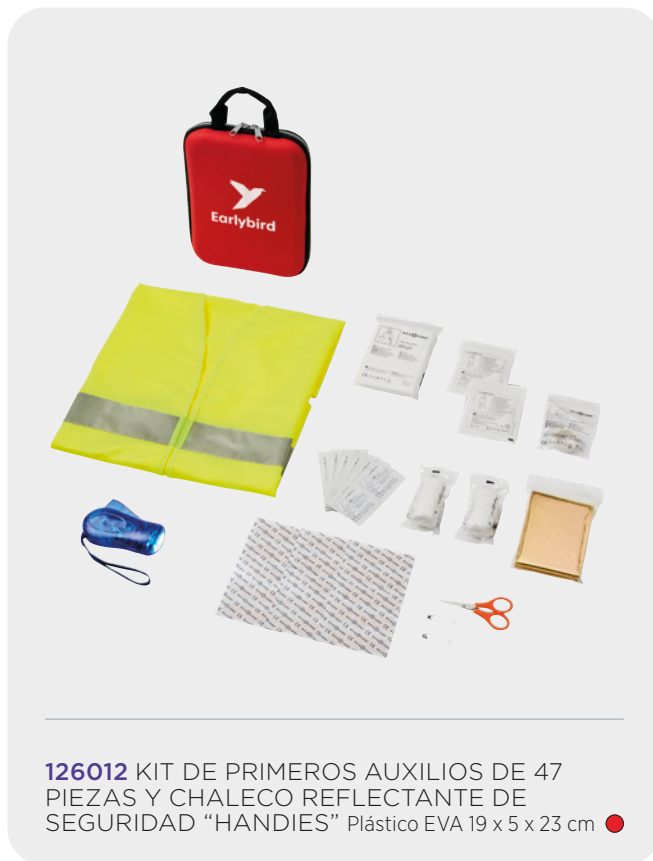

126012 KIT DE PRIMEROS AUXILIOS DE 47
PIEZAS Y CHALECO REFLECTANTE DE
SEGURIDAD "HANDIES" Plástico EVA 19 x 5 x 23 cm ●