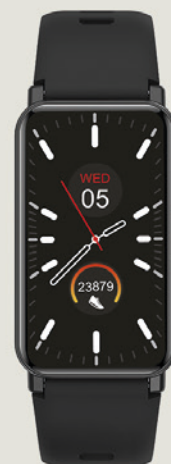

Tecnología y sencillez

Queremos hacer el día a día más cómodo, con productos de fácil uso.

Easy to aspire

Tecnología al alcance de todos

PRIXTON

1PA142 PULSERA INTELIGENTE "PRIXTON AT410"
Plástico ABS 47,6 x 18,7 x 12,4 cm ●