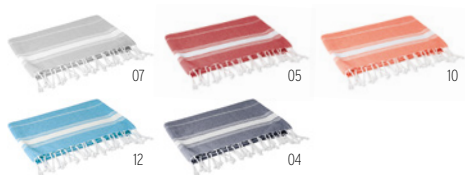

Malibu MO9221

Toalla de playa/pareo en algodón 180 gr/m². **Medida** 90x170 cm

Técnica impresión Serigrafía*,E,TI,TD

Precio en €

1	100	250	500	1000	
Marcado 1 color*	11,60	10,84	10,20	9,72	9,26

Agoura MO6554

Toalla de playa/pareo en tejidos reciclados 140 gr/m². **Medida** 75x150 cm

Técnica impresión Transfer serigráfico*,T,D,E

Precio en €

1	100	250	500	1000	
Marcado 1 color*	10,70	10,30	9,80	9,18	8,74