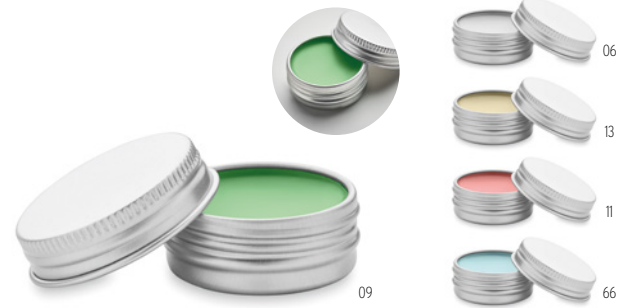

## Guapa Cork MO9799

Espejo doble circular con acabado en corcho. **Medida** Ø6x1,6 cm  
**Técnica impresión** Tampografía\*,S,L

Precio en €	1	250	500	1000	2500
Marcado 1 color*	5,46	4,28	4,10	3,84	3,64