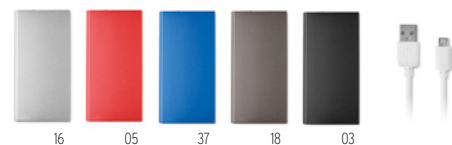

Powerflat8 MO8839

Power Bank de 8000 mAh en aluminio. Compatible para Smartphone, output DC5V/1A y DC5V/2A. Con indicador de luz y cable micro USB. **Medida** 15x7,5x0,9 cm

Técnica impresión Tampografía*,L,PD

Precio en €

1	50	100	250	500	
Marcado 1 color*	23,68	22,40	21,20	20,34	20,28