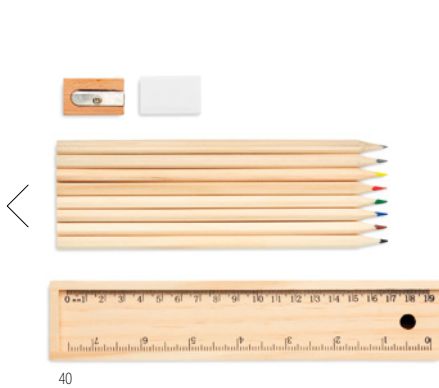

## Coloret IT2691

12 lápices de madera en caja de madera con forma de lápiz. **Medida** Ø3,5x13,5 cm  
**Técnica impresión** Tampografía\*,DL

Precio en €  
Marcado 1 color\* 1 250 500 1000 2500  
3,80 3,16 2,98 2,84 2,74