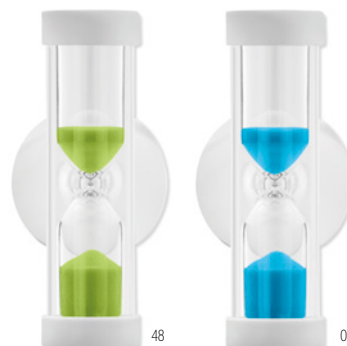

Temporizador de ducha de 5 minutos en ABS con ventosa.

**Medida** 7,5x5,6x1,3 cm **Técnica impresión** Tampografía\*,D01,DL

Precio en €	1	250	500	1000	2500
Marcado 1 color*	5,90	4,94	4,72	4,50	4,32

48

04

Quickshower MO9211