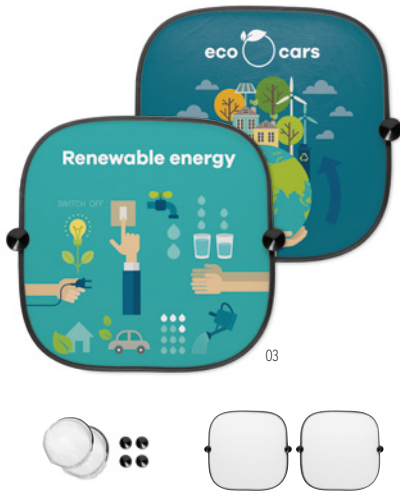

**Sombra Light** MO8675

Set de 2 parasoles de poliéster para coche. Incluye ventosas.  
**Medida** 44x36 cm **Técnica impresión** Sublimación\*

Precio en €	1	500	1000	2500	5000
Marcado 1 color*	4,54	3,38	3,30	3,14	3,08