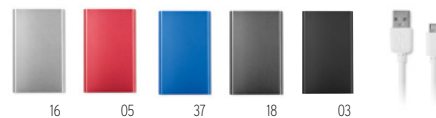

Powerflat MO8735

Power bank plano de 4000 mAh en aluminio. Compatible con smartphones. Corriente de salida DC5V/1A. 2 puertos de entrada. Incluye cable micro USB. **Medida** 6,5x11x0,9 cm

Técnica impresión Tampografía*,PD,L

Precio en €

1	50	100	250	500	
Marcado 1 color*	12,10	11,60	10,82	10,38	9,94