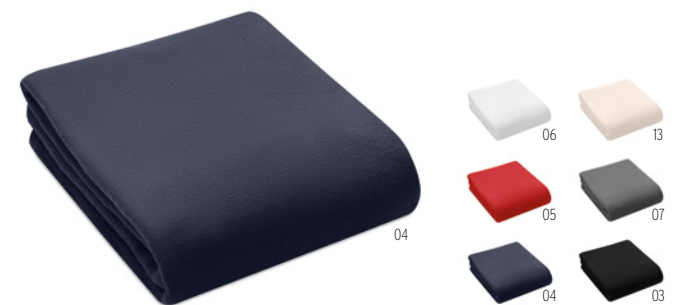

Musala Rpet MO9935

Manta polar en RPET. Presentado en funda poliéster RPET. Forro polar 180 gr/m². **Medida** 120x150 cm **Técnica impresión** Serigrafía*,T,TD,E

Precio en €   1   50   100   250   500
Marcado 1 color* 16,08   15,60   14,90   14,14   13,50