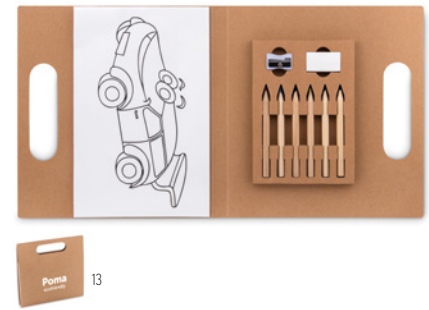

Folder2 Go MO9544

Set infantil para colorear. Incluye 30 hojas con dibujo, 6 lápices de colores, sacapuntas y borrador. **Medida** 20x1,6x21 cm
Técnica impresión Tampografía*,S,D01,DL

Precio en €
Marcado 1 color* 1 250 500 1000 2500
5,02 4,06 3,88 3,68 3,54