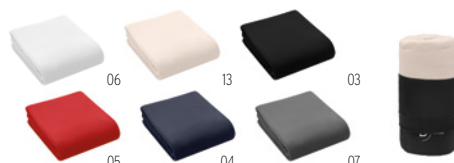

Musala Rpet MO9935

Manta polar en RPET. Presentado en funda poliéster RPET. Forro polar 180 gr/m². **Medida** 120x150 cm
Técnica impresión Serigrafía*,T1,TD,E

Precio en €	1	50	100	250	500
Marcado 1 color*	16,08	15,60	14,90	14,14	13,50