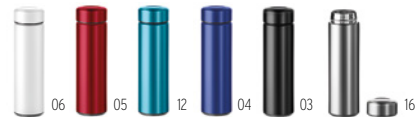

Patagonia MO9810

Botella de acero inoxidable de doble pared aislado al vacío con infusor de té. Capacidad 425 ml. Anti fugas. **Medida** Ø6x22,5 cm
Técnica impresión Serigrafía circular*,RL,RD,DL,L,P,D01

Precio en € 1 50 100 250 500
Marcado 1 color* 12,20 11,84 10,68 10,18 9,66