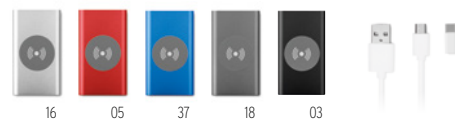

Power&Wireless MO9498

Power bank para carga inalámbrica de 4000 mAh de aluminio. Incluye conector tipo C. Output DC5V / 1A. Compatible con los últimos dispositivos Androids, iPhone® 8, X y superior. **Medida** 12x6,5x0,9 cm

Técnica impresión Tampografía*,L,D01,DL,PD

Precio en €

1	50	100	250	500	
Marcado 1 color*	23,74	22,34	21,12	20,22	20,16