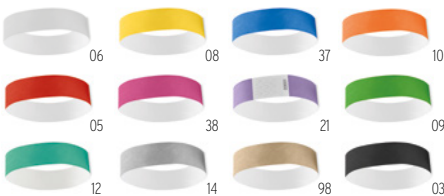

**Técnica impresión** Serigrafía\*,T1,TD

Precio en €	1	250	500	1000	2500
Marcado 1 color*	7,06	6,10	5,80	5,36	5,12

**Tyvek MO8942**

Una hoja con 10 pulsera DuPont™ Tyvek® para eventos. Anchura 19 mm. Numerados en cada pulsera. Fabricado en Europa. **Medida** 24,5x19 cm **Técnica impresión** Serigrafía\*