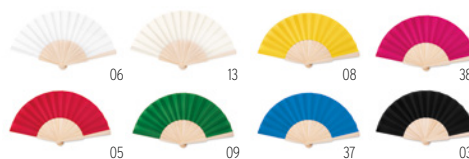

Fanny Wood MO9532

Abanico de madera con tela de poliéster. **Medida** 41x22 cm
Técnica impresión Tampografía*,L
Precio en €

1	250	500	1000	2500	
Marcado 1 color*	3,94	2,96	2,82	2,58	2,44