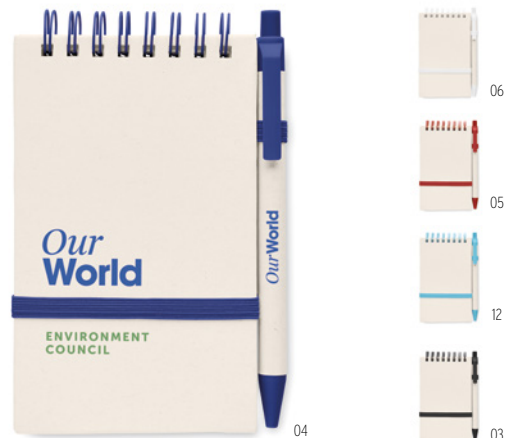

Mito Set MO6837 ●

Libreta con anillas A6 de 70 hojas de papel normal reciclado (70% de cartón de leche reciclado y 30% de papel reciclado). Bolígrafo pulsador a juego de tinta azul. Banda elástica y porta bolígrafos. **Medida** 8,2x1,2x14 cm
Técnica impresión Tampografía*,L,DL,DO1,B

Precio en €   1   250   500   1000   2500
Marcado 1 color* 3,64   2,68   2,54   2,40   2,30