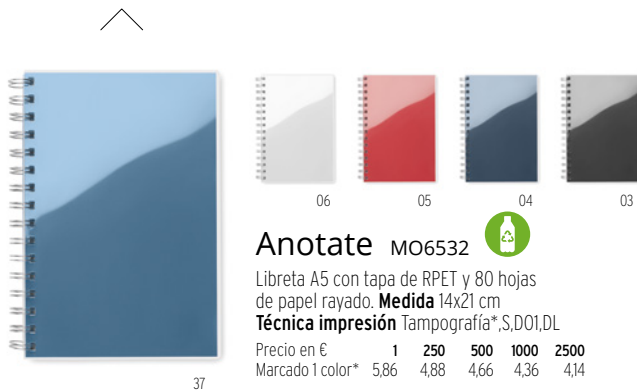

Anotate MO6532

Libreta A5 con tapa de RPET y 80 hojas de papel rayado. **Medida** 14x21 cm

Técnica impresión Tampografía*, S, D, O1, DL

Precio en €	1	250	500	1000	2500
Marcado 1 color*	5,86	4,88	4,66	4,36	4,14