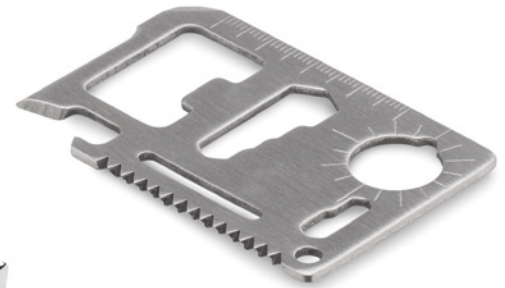

Toolie MO9057

Multiherramientas de bolsillo con 11 funciones en acero inoxidable y funda de PU. **Medida** 7x4,5x0,1 cm
Técnica impresión Tampografía*,L

Precio en €	1	500	1000	2500	5000
Marcado 1 color*	2,74	1,70	1,50	1,40	1,32