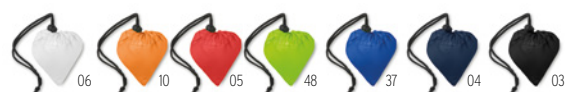

Fresa MO9003

Bolsa de la compra plegable en poliéster 210D con cordón de cierre. Se entrega desplegada. **Medida** 38x40 cm
Técnica impresión Serigrafía*,TI,TD,TS

Precio en €	1	500	1000	2500	5000
Marcado 1 color*	3,50	2,40	2,14	2,02	1,94