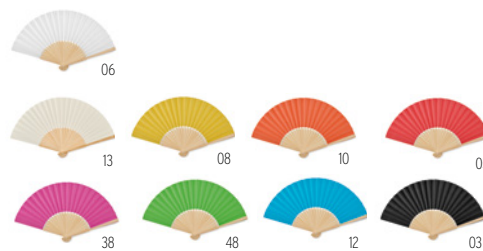

Fanny Paper MO6828

Abanico de bambú con tejido de papel.
Medida 21x2,4x1 cm **Técnica impresión** Tampografía*,L
Precio en €

1	500	1000	2500	5000	
Marcado 1 color*	2,98	1,94	1,72	1,62	1,52

13

Fanny Cork MO6232

Abanico de madera con revestimiento de tela de corcho. **Medida** 23x42x4,8 cm
Técnica impresión Tampografía*,L
Precio en €

1	250	500	1000	2500	
Marcado 1 color*	5,66	4,68	4,46	4,16	3,96