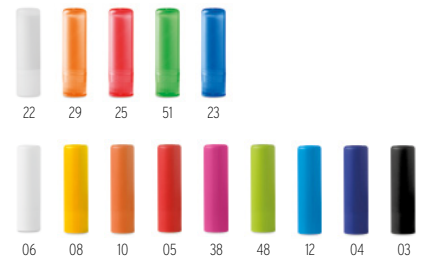

Gloss IT2698

Bálsamo labial natural en surtido variado de colores. Testado dermatológicamente. SPF10. **Medida** Ø1,9x7 cm **Técnica impresión** Tampografía*,DL,RS

Precio en € 1 1000 2500 5000 10000
Marcado 1 color* 1,54 0,78 0,76 0,72 0,64