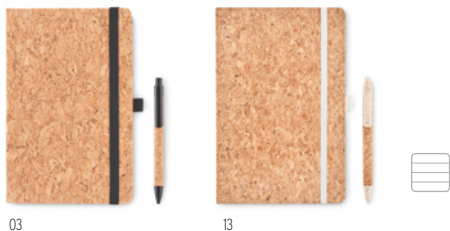

03

13

Suber Set MO6202

Libreta A5 con tapa de corcho, papel rayado y bolígrafo con cuerpo de corcho y clip, punta y pulsador 50% paja de trigo y 50% PP, presentado en caja de regalo.
Medida 14,5x21x1,5 cm **Técnica impresión** Serigrafía circular*,S,T1,B,L,P

Precio en €	1	100	250	500	1000
Marcado 1 color*	7,82	7,32	6,96	6,68	6,40