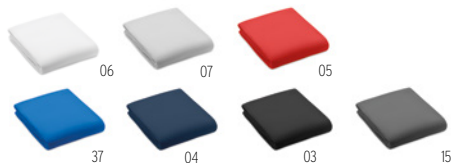

Bogda MO6805

Manta polar RPET de 130 gr/m². **Medida** 120x150 cm
Técnica impresión Transfer serigráfico*,E

Precio en €	1	100	250	500	1000
Marcado 1 color*	11,34	10,94	10,40	9,78	9,30