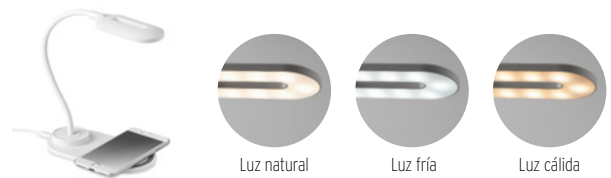

Luz natural

Luz fría

Luz cálida