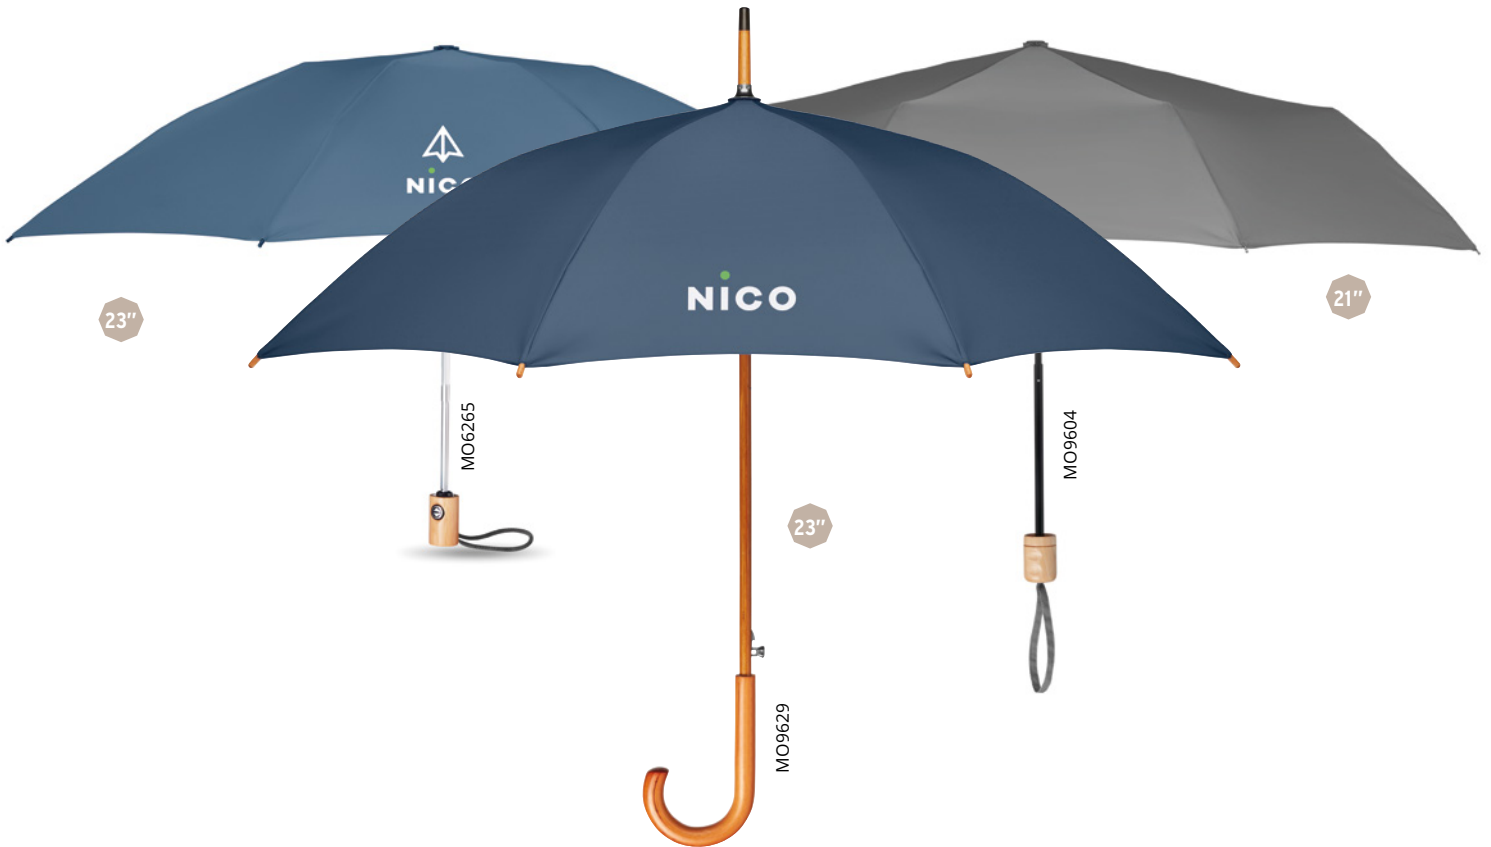

Paraguas con tejido RPET

Leeds MO6265

Paraguas de 23". Apertura/cierre automático en pongee RPET 190T. Costillas de fibra de vidrio. Mango de bambú con correa de algodón para la muñeca. Incluye bolsa de RPET a juego.

Medida Ø107x52 cm **Técnica impresión** Serigrafía*,T1,TD

Precio en €	1	50	100	250	500
Marcado 1 color*	22,56	21,44	20,50	19,66	19,52