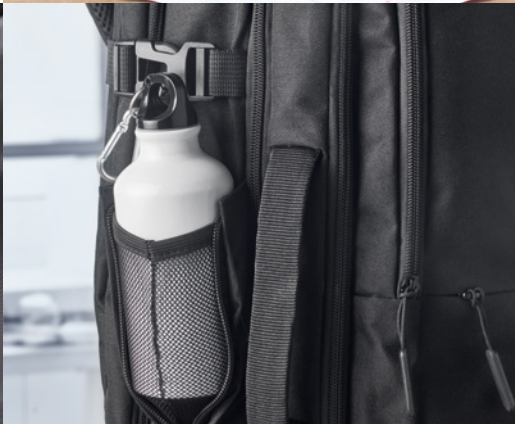

Sophis MO6901

Mochila Travel Tech de poliéster 600D RPET. Modular / incluye varios compartimentos. **Medida** 33x18x48 cm **Técnica impresión** Transfer serigráfico*,S,TD

Precio en €	1	50	100	250	500
Marcado 1 color*	89,86	86,56	83,18	79,84	79,54

03