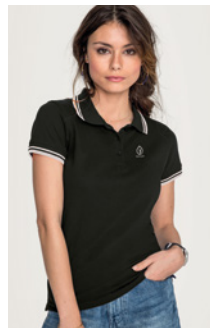

SOL'S PASADENA WOMEN S00578

Colores, tallas y precio dependiendo del estilo seleccionado.

COTTON
POPLIN
STRETCH